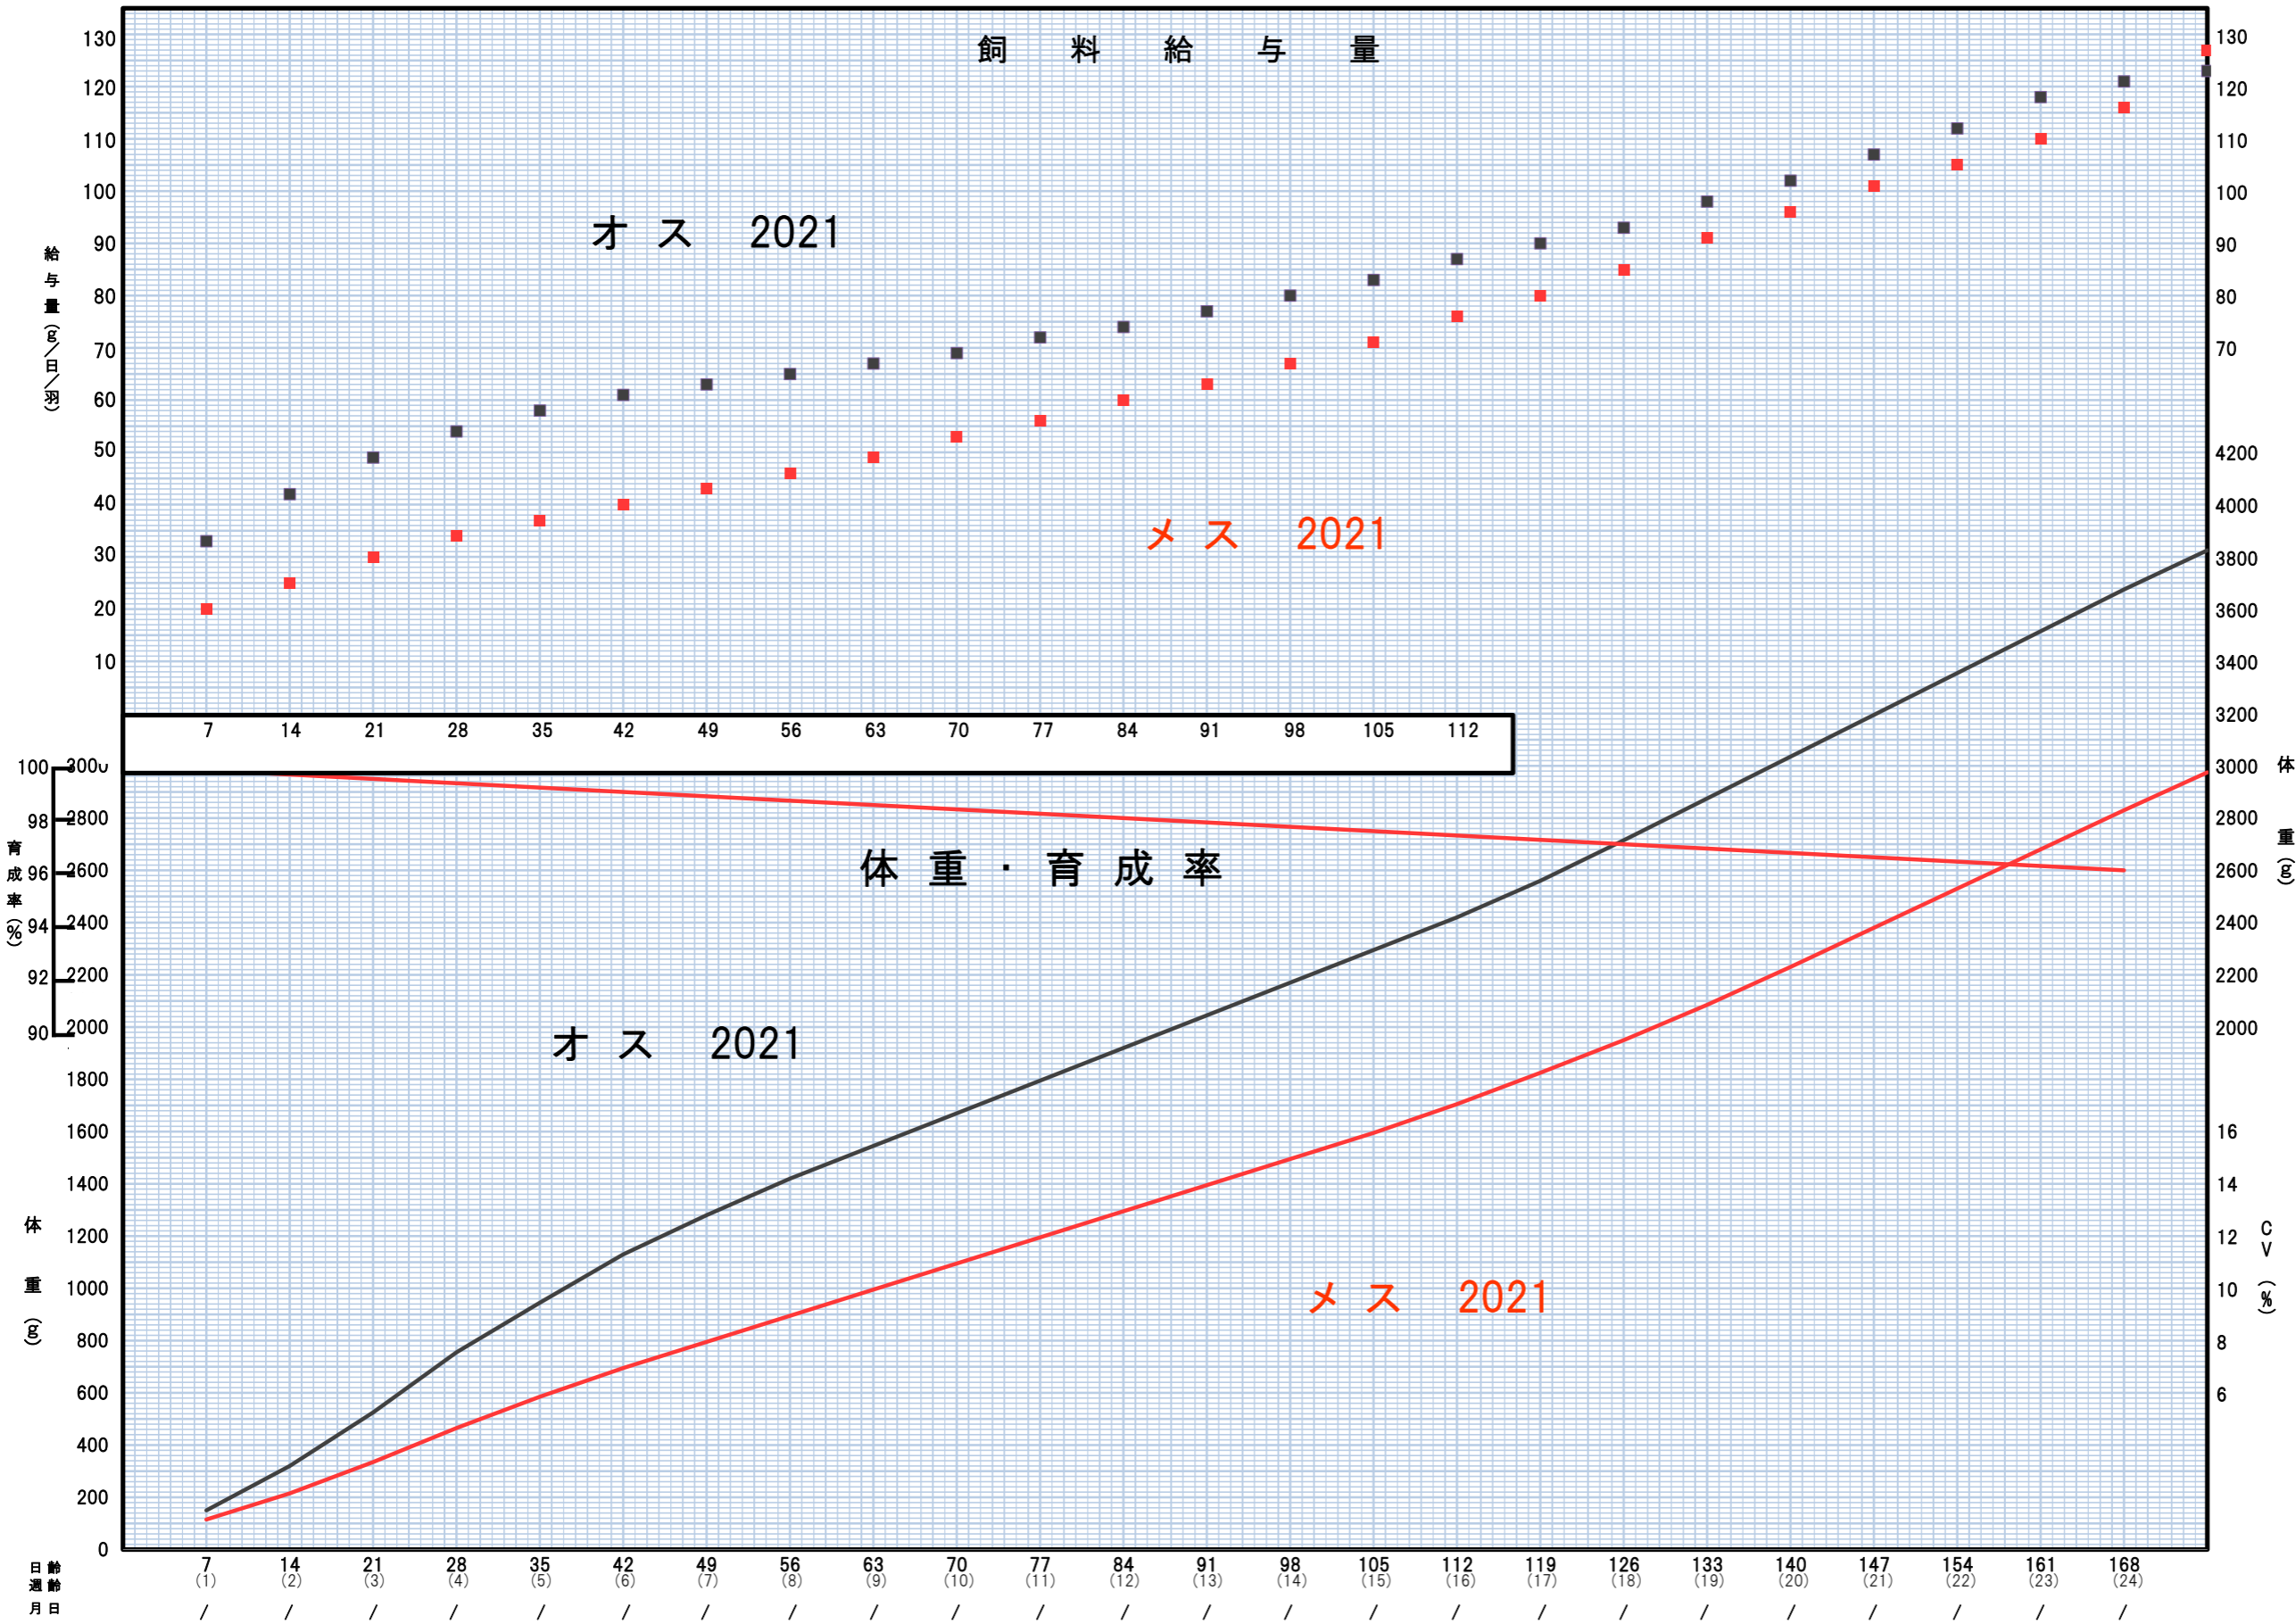

チャンキー種鶏育成期成績グラフ(インシーズン)

農場名	
フロック記号	
餌付月日	
餌付羽数	
24週齢到達羽数	
育成率	
20週齢CV%	