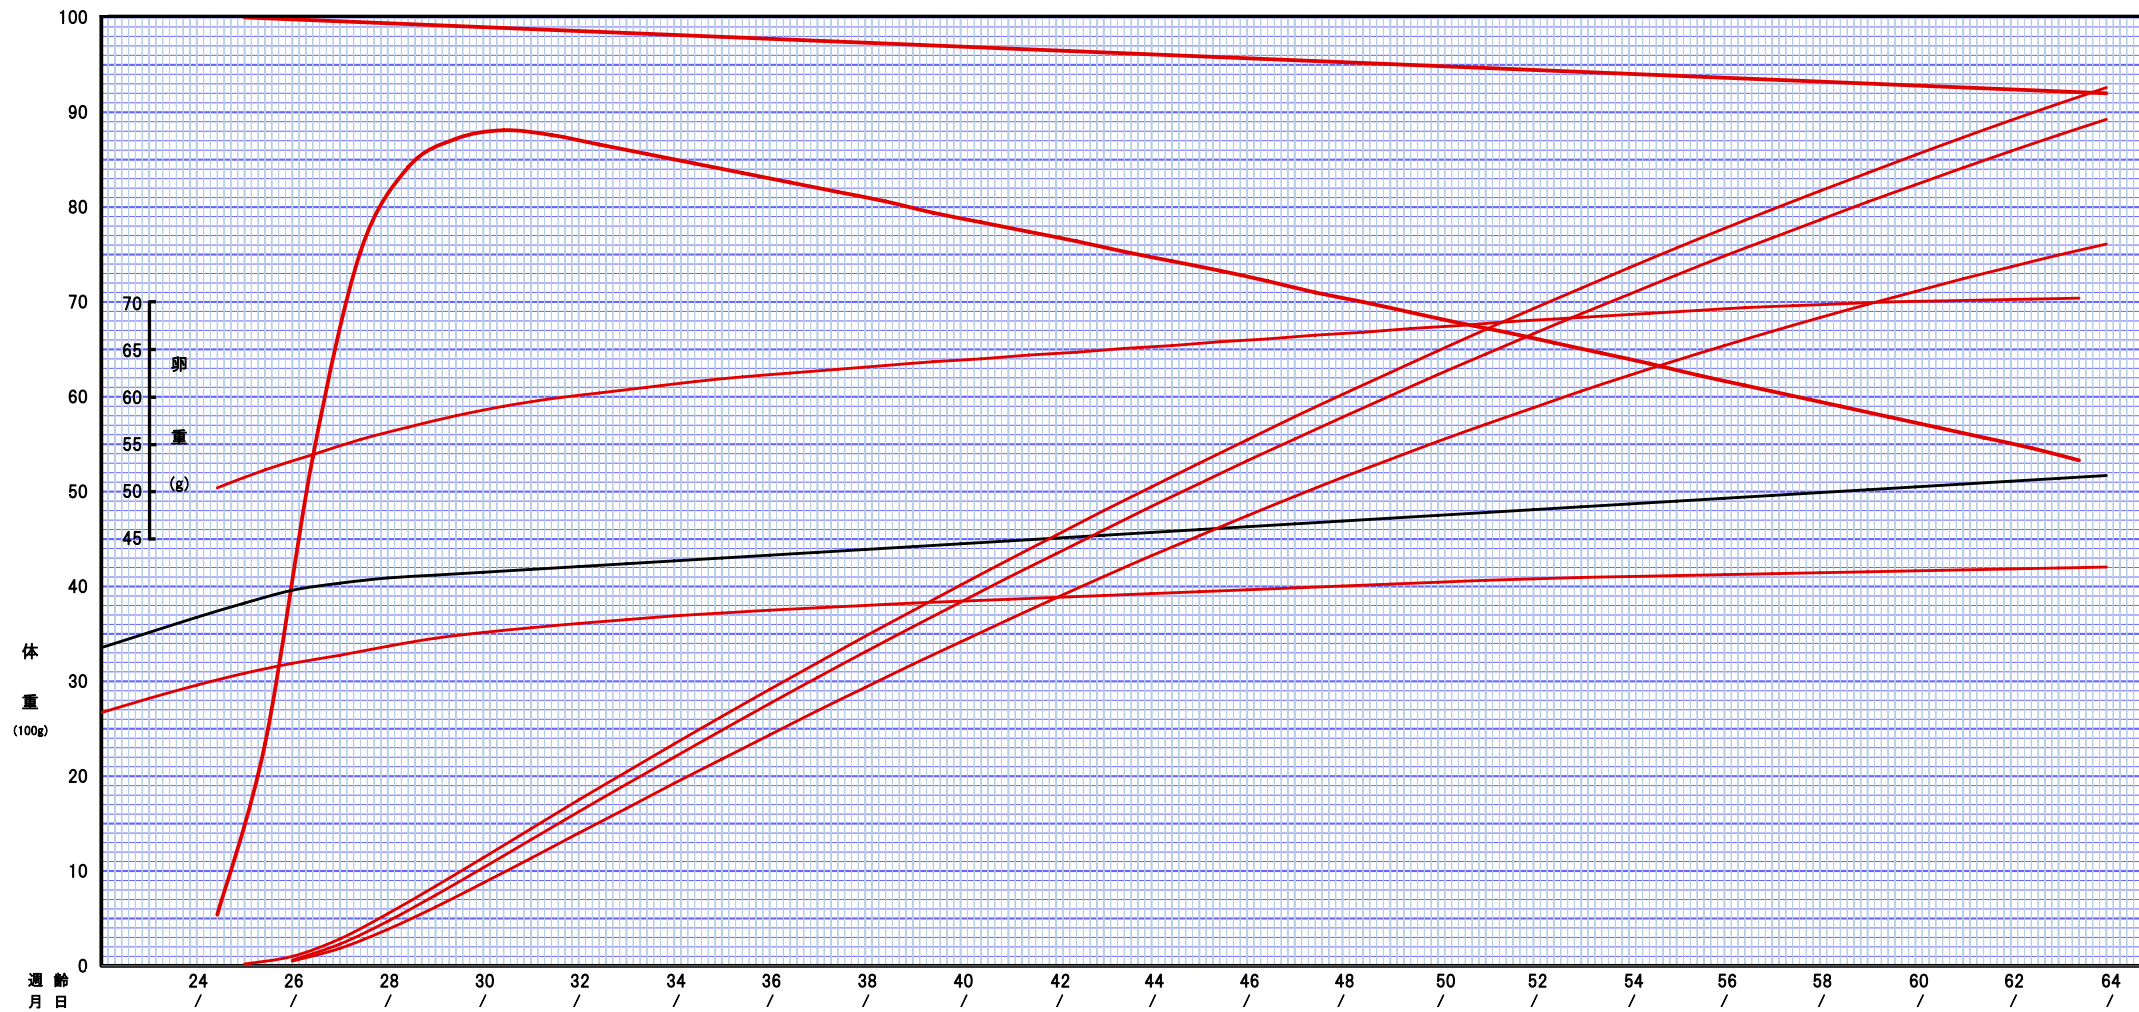

チャンキー種鶏生産期成績グラフ(アウトシーズン)

農場名	
ブロック記号	
餌付月日	
餌付羽数	
ヘンハウス羽数	
アウト週齢	
生存率(%)	
ヘンハウス産卵数	
ヘンハウス種卵数	
平均孵化率(%)	
ヘンハウス雛羽数	
5%産卵日齢	