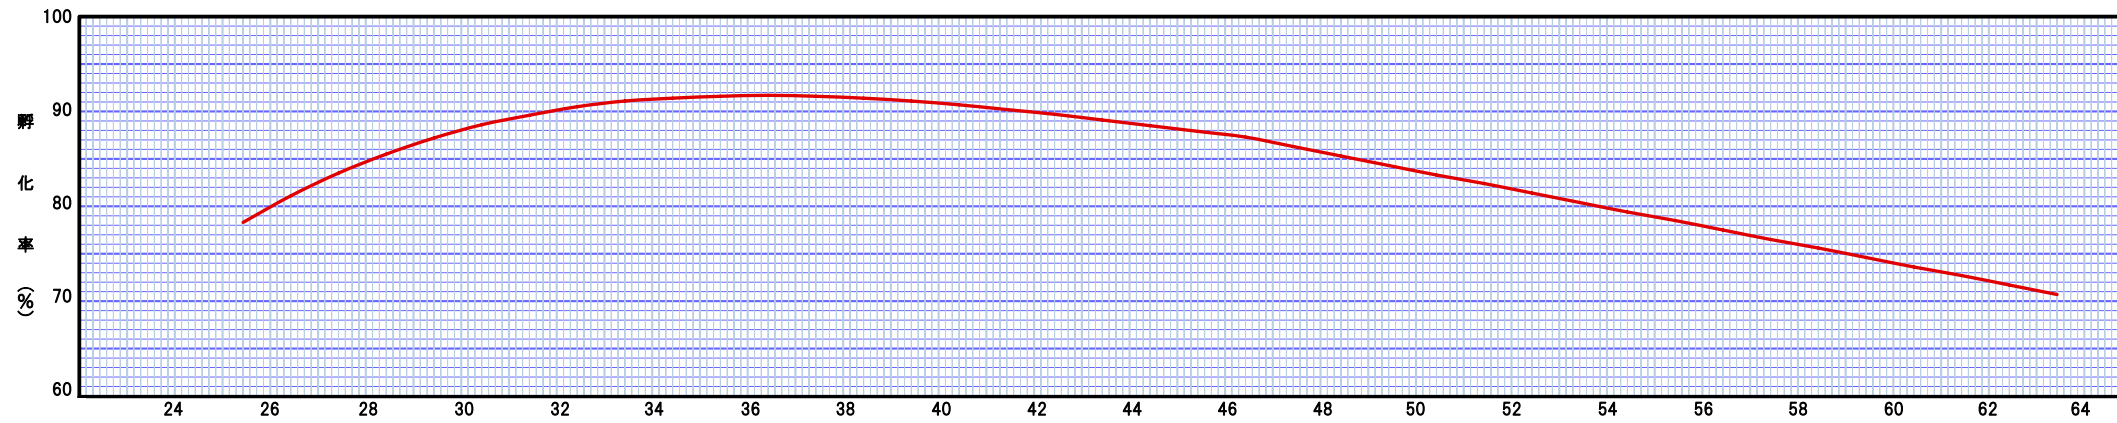

チャンキー種鶏生産期成績グラフ(アウトシーズン)

農場名	
ブロック記号	
餌付月日	
餌付羽数	
ヘンハウス羽数	
アウト週齢	
生存率(%)	
ヘンハウス産卵数	
ヘンハウス種卵数	
平均孵化率(%)	
ヘンハウス雛羽数	
5%産卵日齢	