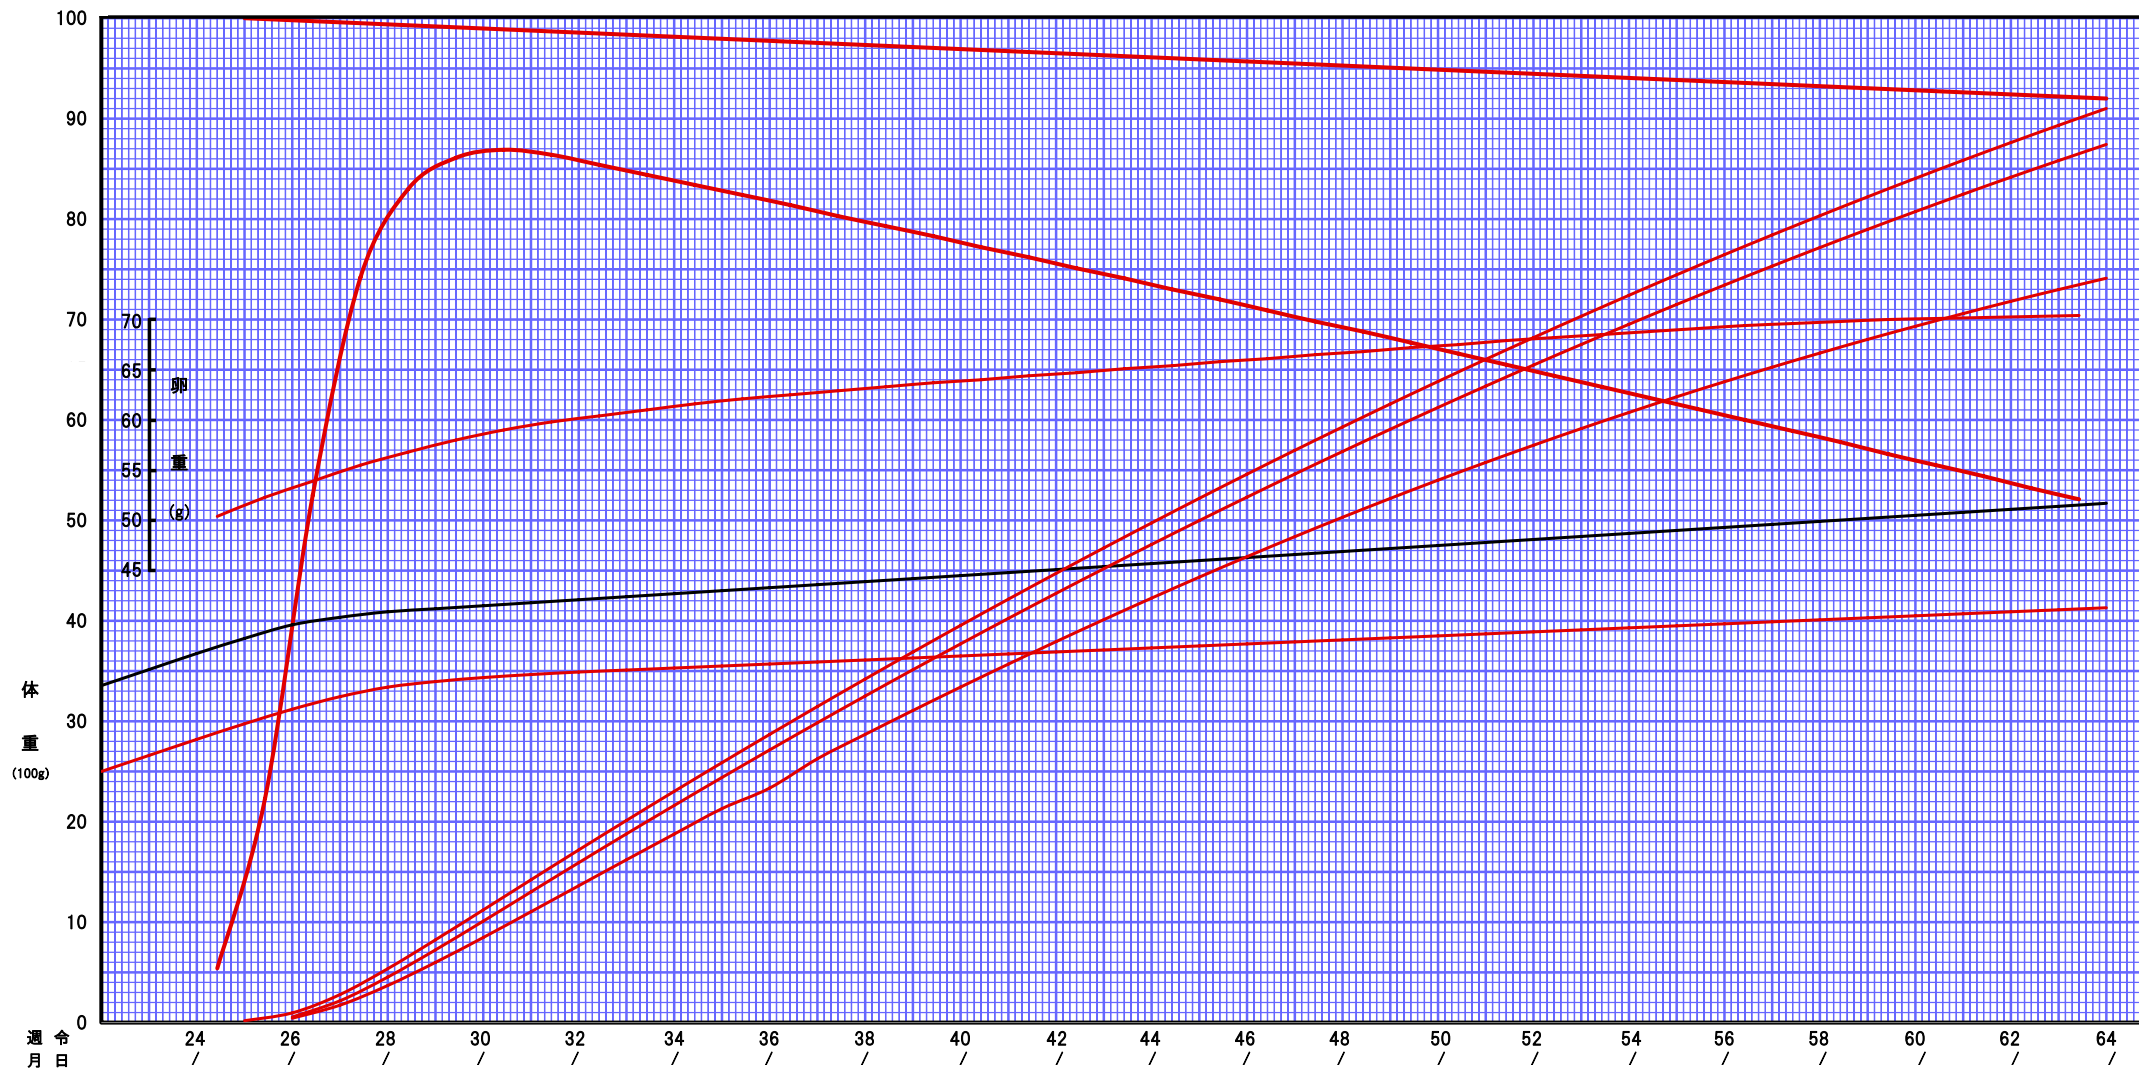

# チャンキー種鶏生産期成績グラフ

農場名	
フロック記号	
餌付月日	
餌付羽数	
ヘンハウス羽数	
アウト週令	
生存率(%)	
ヘンハウス産卵数	
ヘンハウス種卵数	
平均孵化率(%)	
ヘンハウス雛羽数	
5%産卵日	

ヘンハウス産卵数・種卵数・雛羽数

飼料給与量 (g/日/羽)