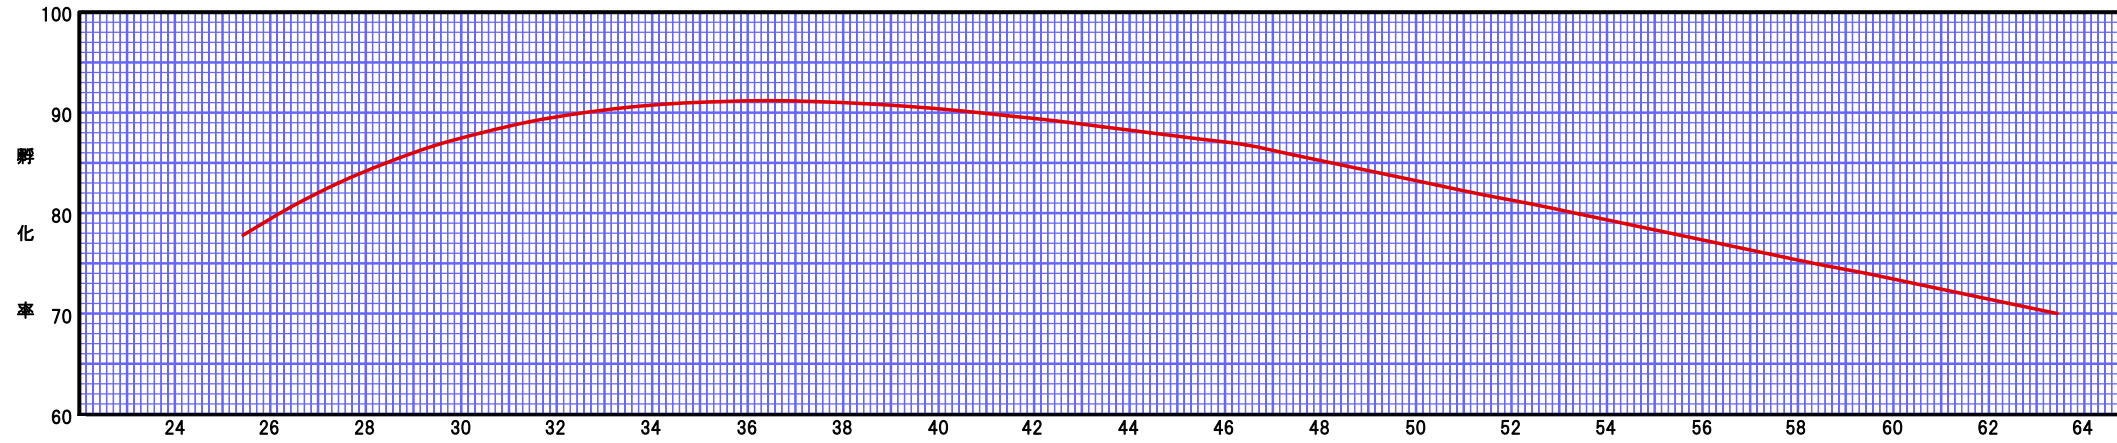

# チャンキー種鶏生産期成績グラフ

農場名	
フロック記号	
餌付月日	
餌付羽数	
ヘンハウス羽数	
アウト週令	
生存率(%)	
ヘンハウス産卵数	
ヘンハウス種卵数	
平均孵化率(%)	
ヘンハウス雛羽数	
5%産卵日	

ヘンハウス産卵数・種卵数・雛羽数

飼料給与量 (g/日/羽)