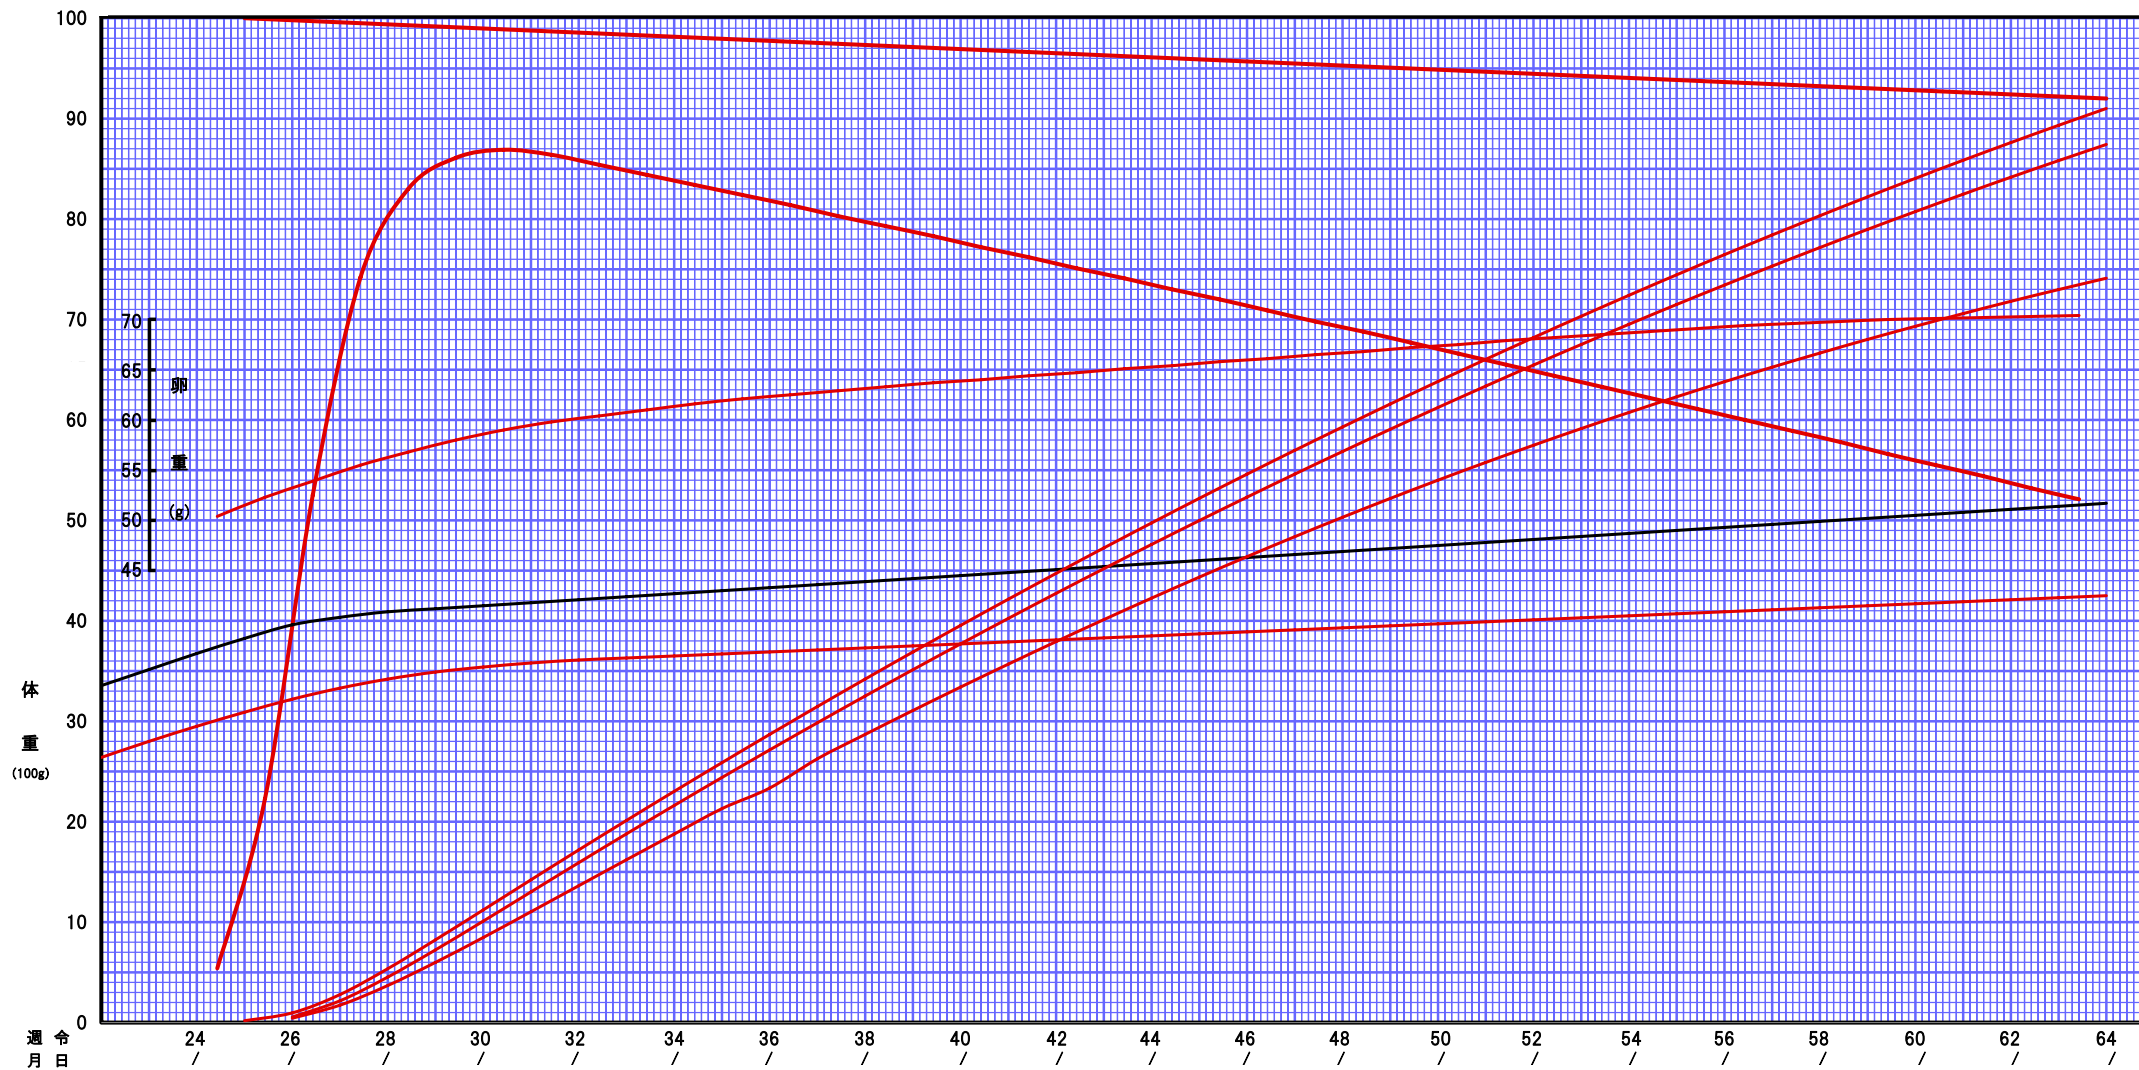

チャンキー種鶏生産期成績グラフ

農場名	
フロック記号	
餌付月日	
餌付羽数	
ヘンハウス羽数	
アウト週令	
生存率(%)	
ヘンハウス産卵数	
ヘンハウス種卵数	
平均孵化率(%)	
ヘンハウス雛羽数	
5%産卵日令	

飼料給与量 (g/日/羽)

170
160
150
140
130
120
110
100