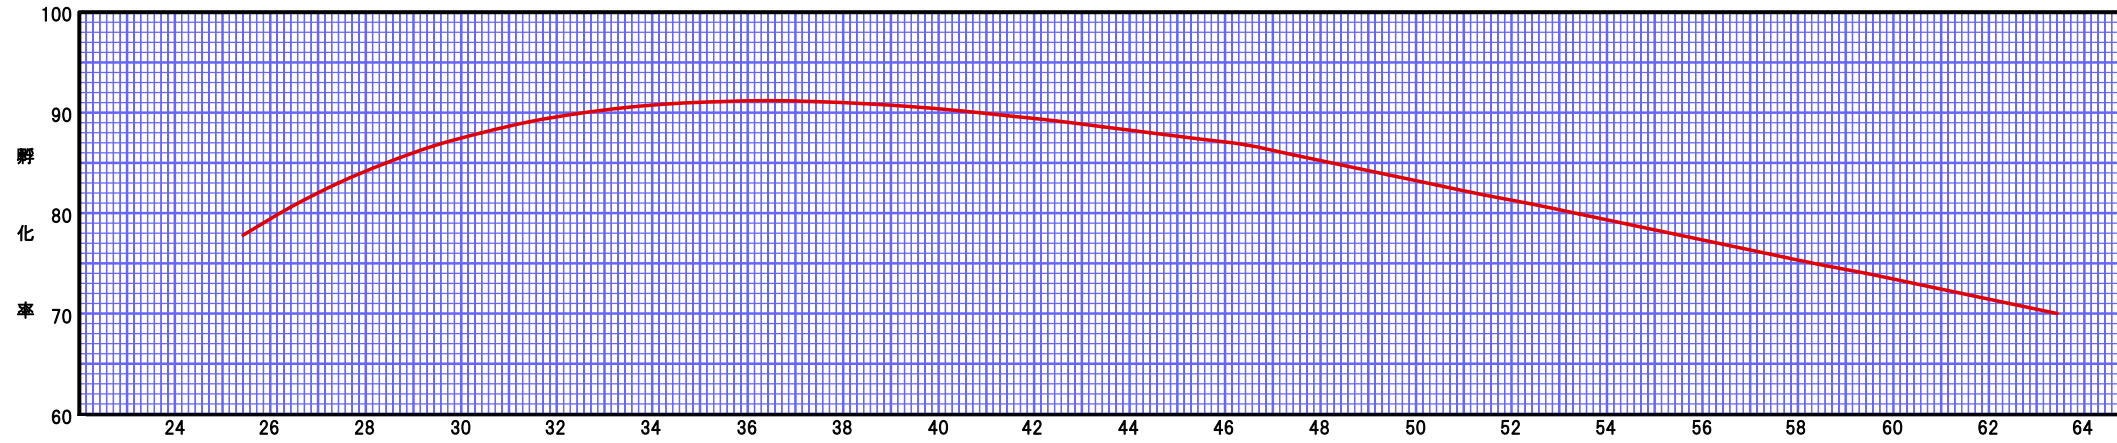

チャンキー種鶏生産期成績グラフ

農場名	
フロック記号	
餌付月日	
餌付羽数	
ヘンハウス羽数	
アウト週令	
生存率(%)	
ヘンハウス産卵数	
ヘンハウス種卵数	
平均孵化率(%)	
ヘンハウス雛羽数	
5%産卵日令	

飼料給与量 (g/日/羽)

170
160
150
140
130
120
110
100