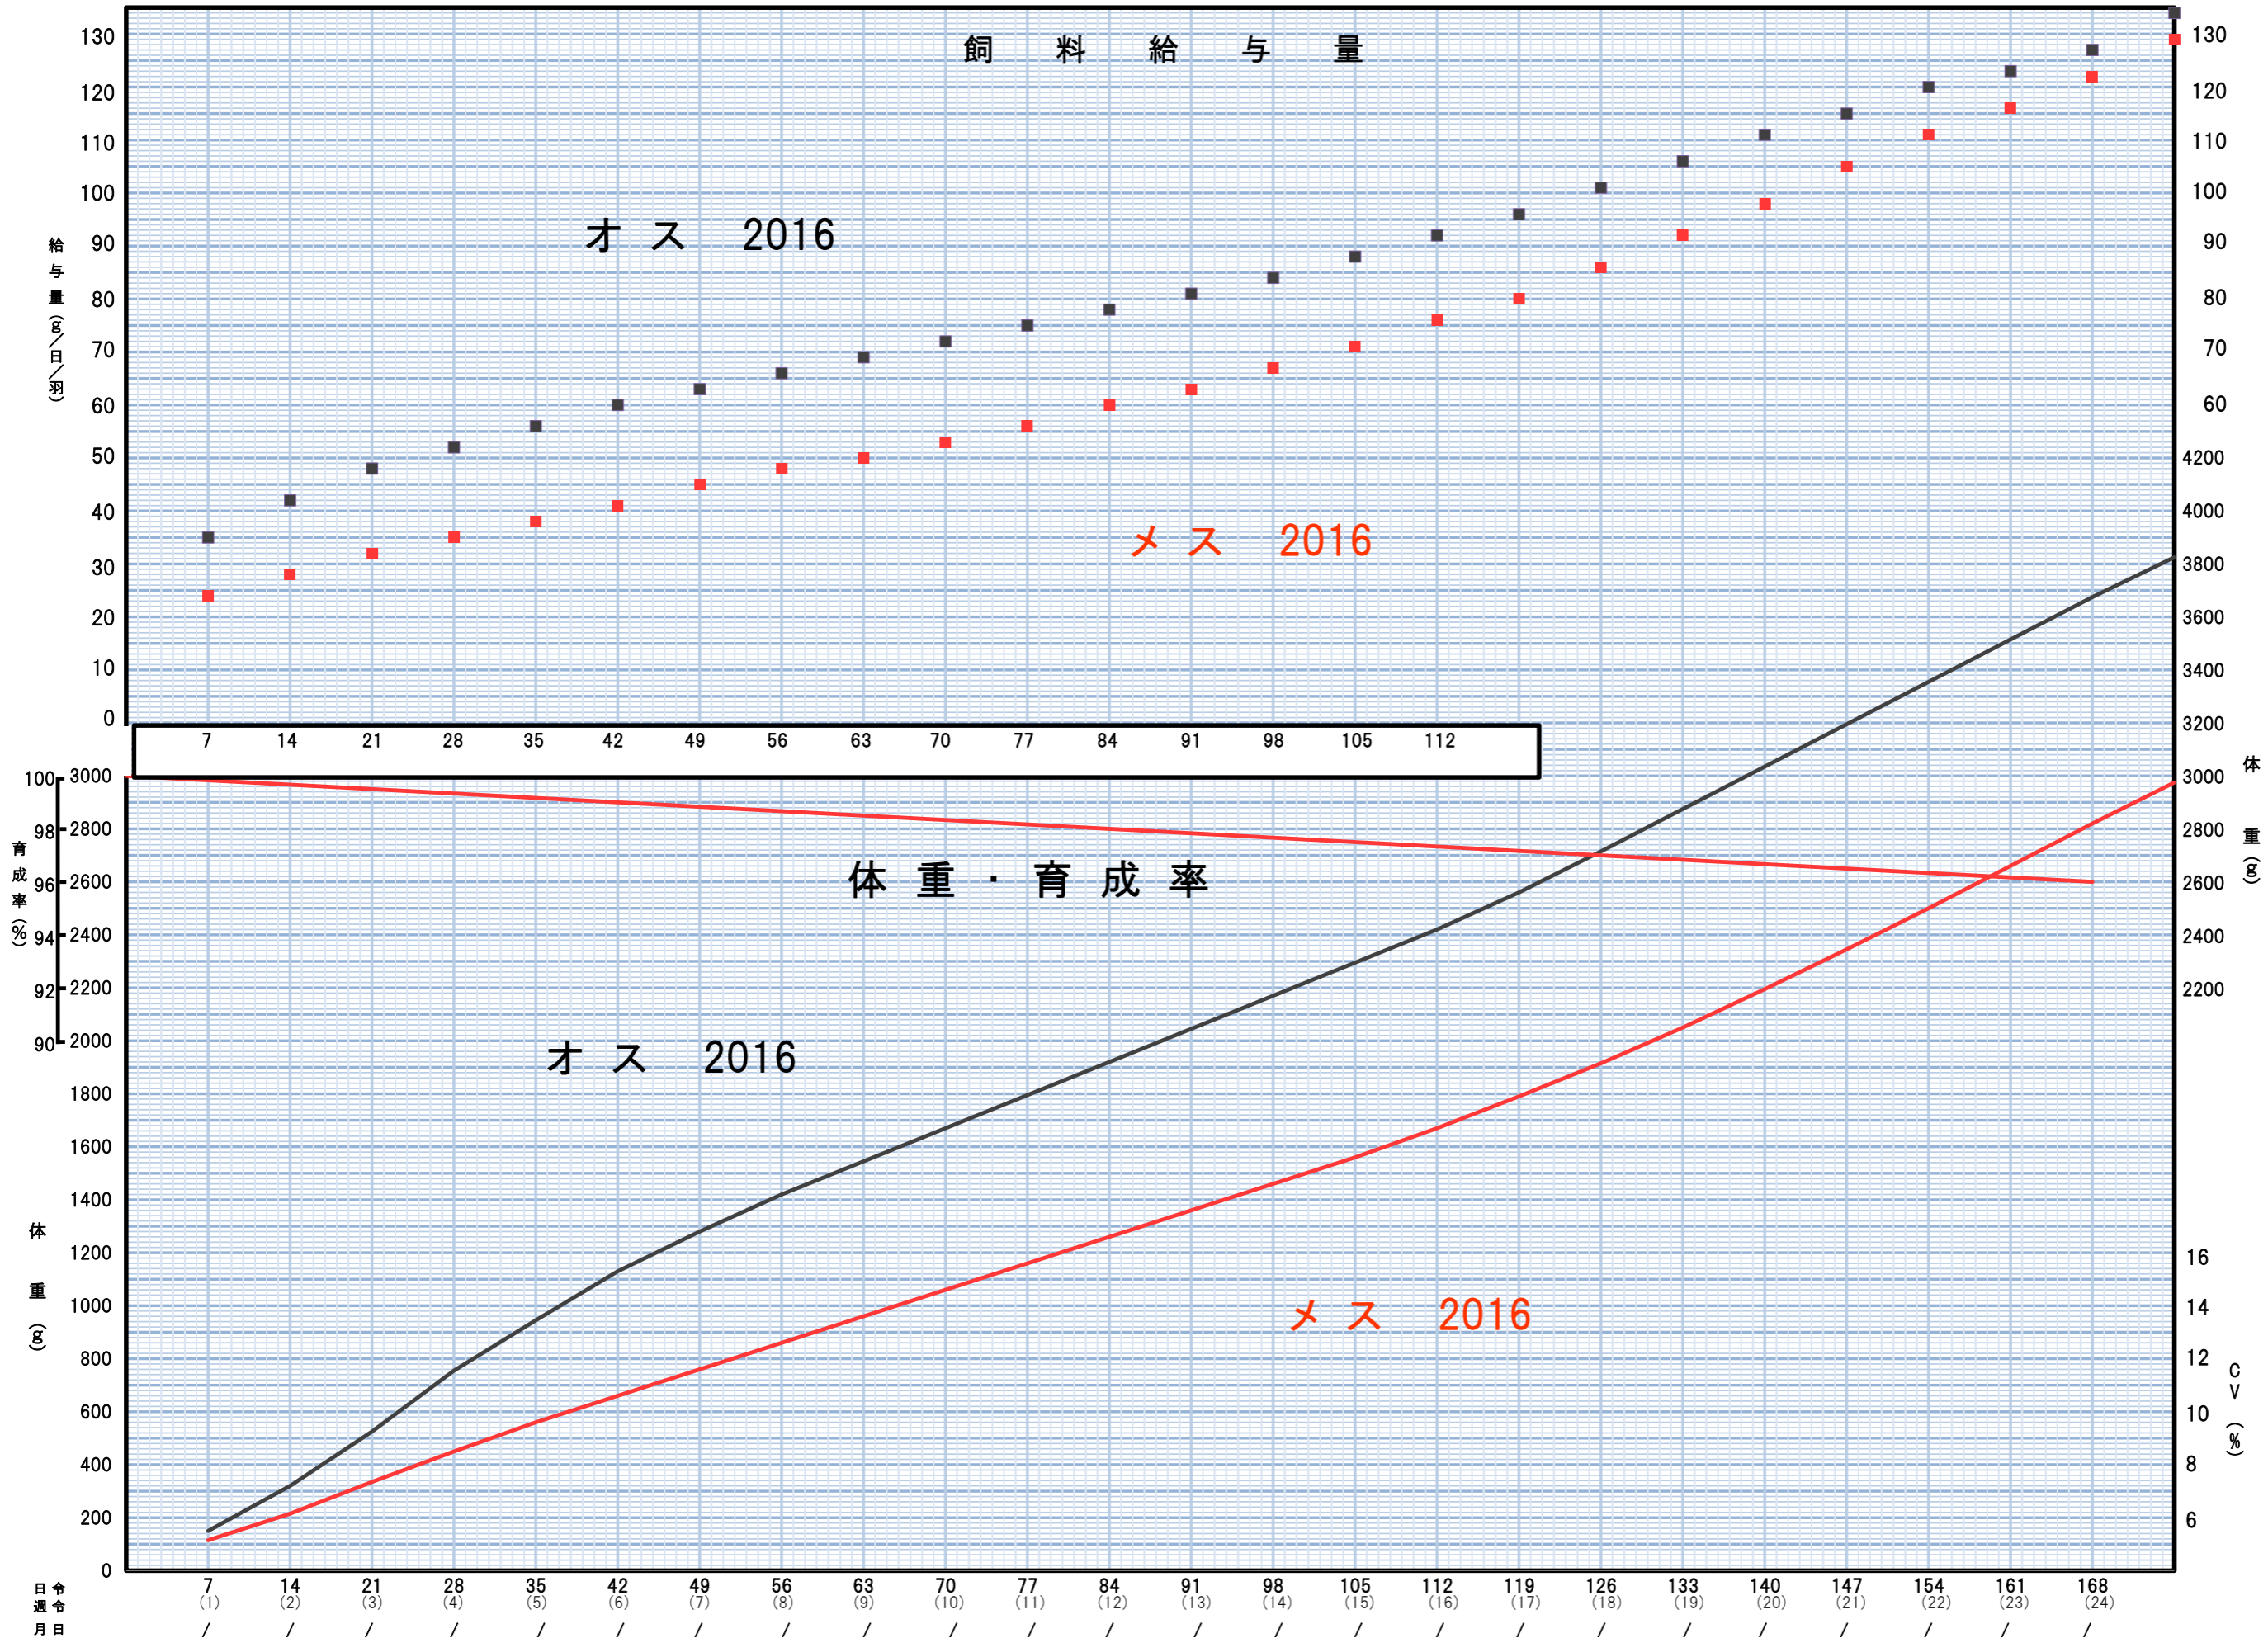

チャンキー種鶏育成期成績グラフ(インシーズン)

農場名	
フロック記号	
餌付月日	
餌付羽数	
24週令到達羽数	
育成率	
20週令CV%	