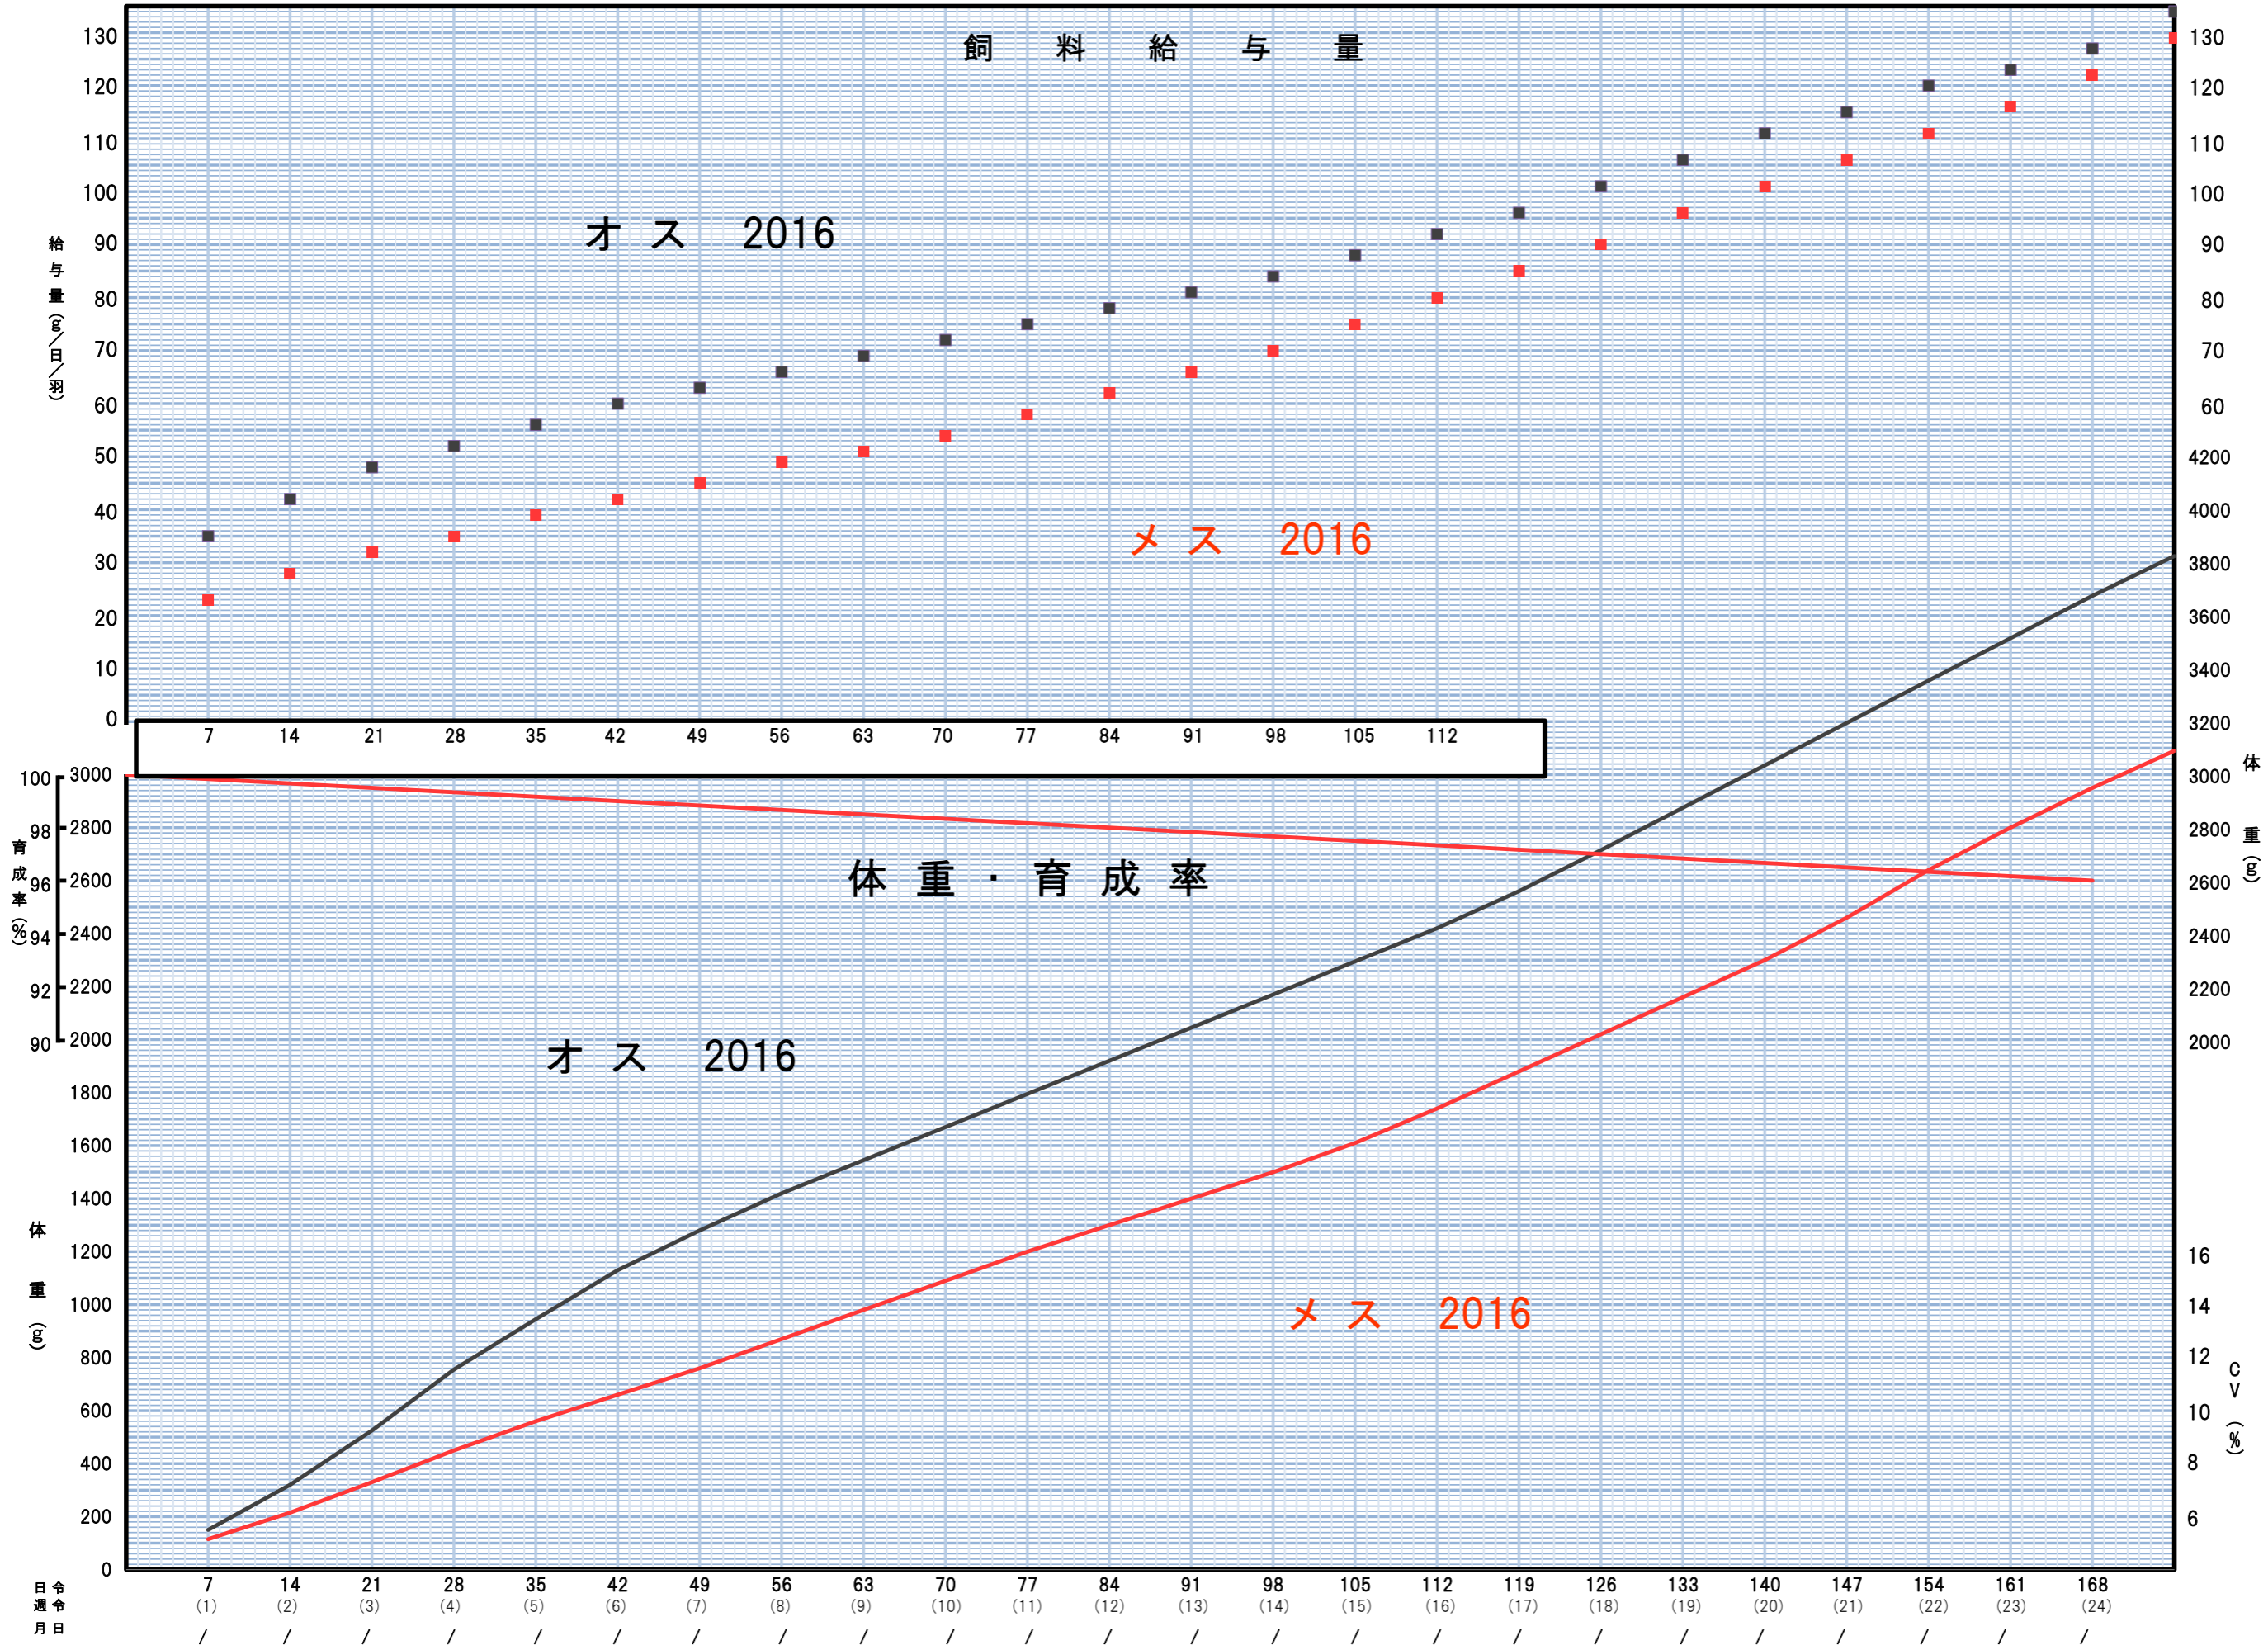

チャンキー種鶏育成期成績グラフ(アウトシーズン)

農場名	
フロック記号	
餌付月日	
餌付羽数	
24週令到達羽数	
育成率	
20週令CV%	